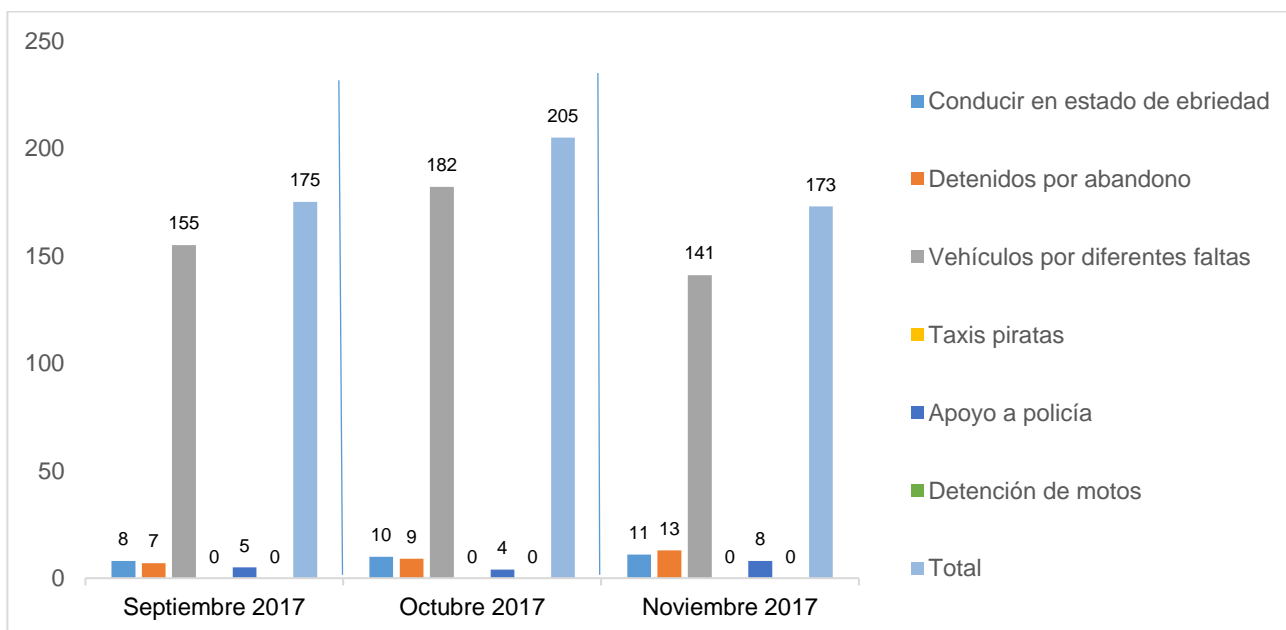

MUNICIPIO DE GARCÍA, NUEVO LEÓN

NOVIEMBRE DE 2017

INSTITUCIÓN DE POLICÍA PREVENTIVA MUNICIPAL ESTADÍSTICAS DE GRÁFICA DE ACCIDENTES DETENCIONES

Área responsable de generar la información: Institución de Policía Preventiva Municipal.