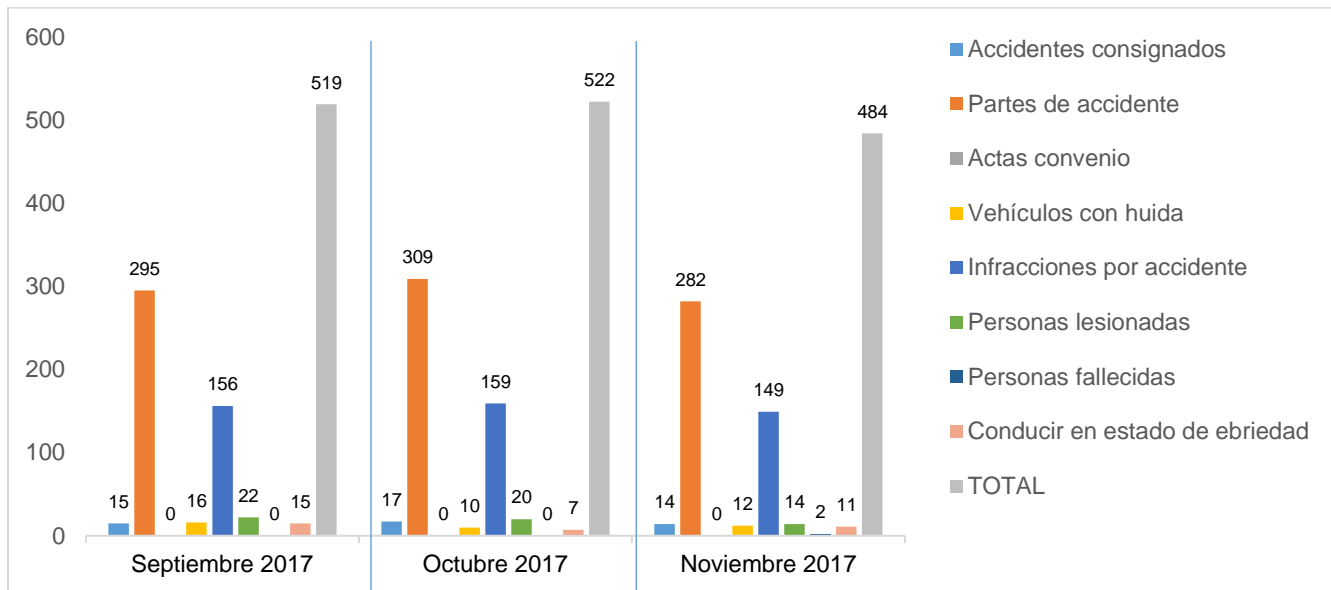

MUNICIPIO DE GARCÍA, NUEVO LEÓN

NOVIEMBRE DE 2017

INSTITUCIÓN DE POLICÍA PREVENTIVA MUNICIPAL

ESTADÍSTICAS DE GRÁFICA DE ACCIDENTES

Área responsable de generar la información: Institución de Policía Preventiva Municipal.