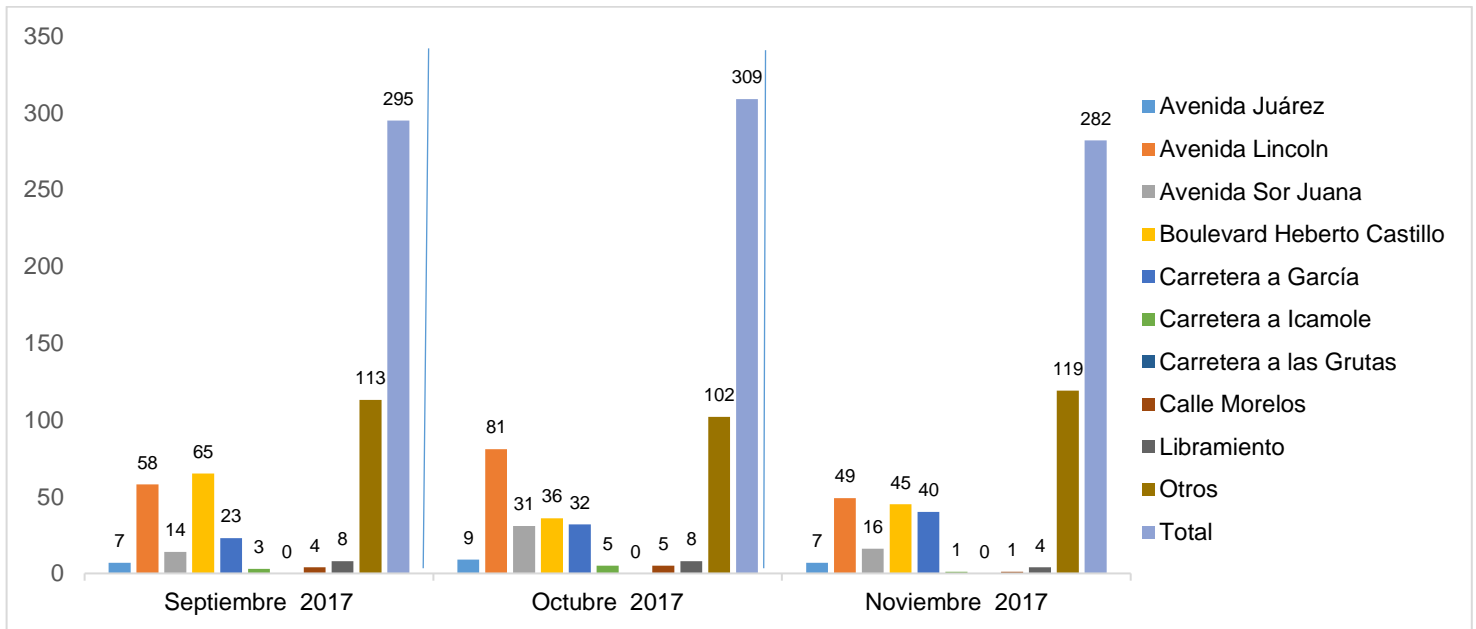

MUNICIPIO DE GARCÍA, NUEVO LEÓN

NOVIEMBRE DE 2017

INSTITUCIÓN DE POLICÍA PREVENTIVA MUNICIPAL

ESTADÍSTICAS DE GRÁFICA DE ACCIDENTES

Área responsable de generar la información: Institución de Policía Preventiva Municipal.