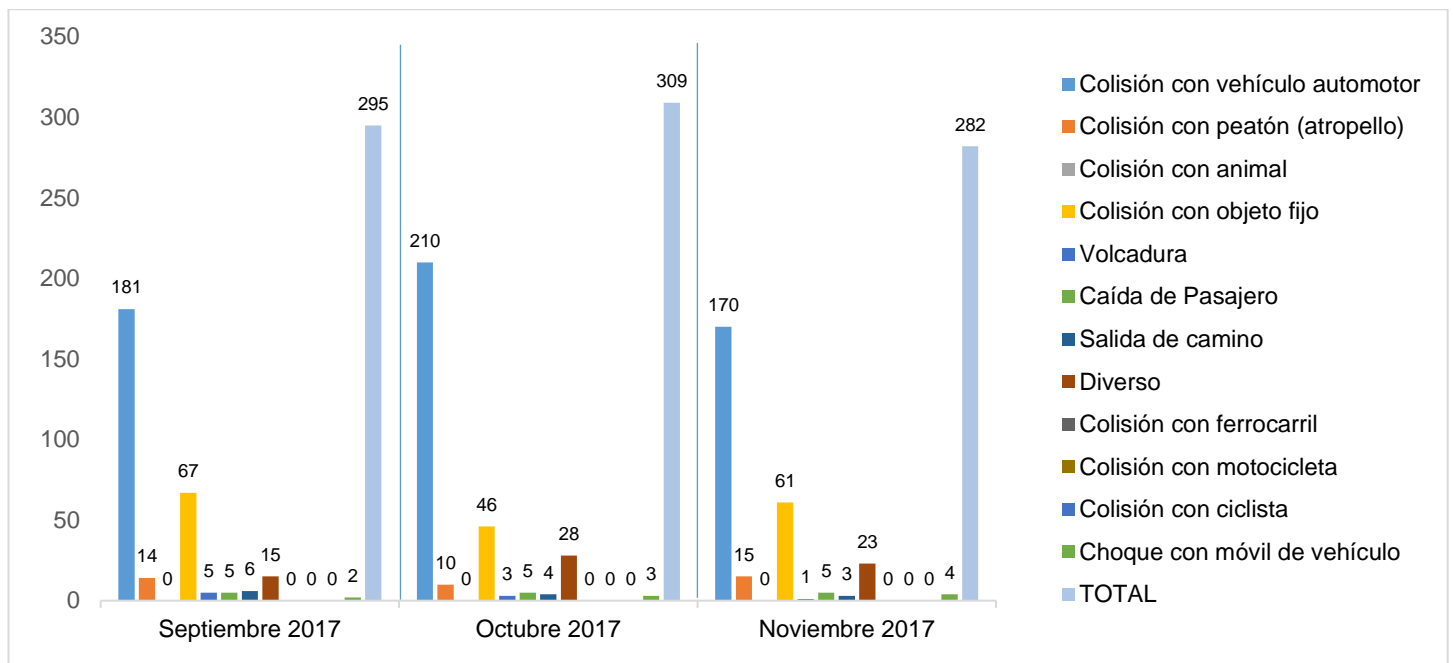

MUNICIPIO DE GARCÍA, NUEVO LEÓN

NOVIEMBRE DE 2017

INSTITUCIÓN DE POLICÍA PREVENTIVA MUNICIPAL

ESTADÍSTICAS DE GRÁFICA DE ACCIDENTES

Área responsable de generar la información: Institución de Policía Preventiva Municipal.